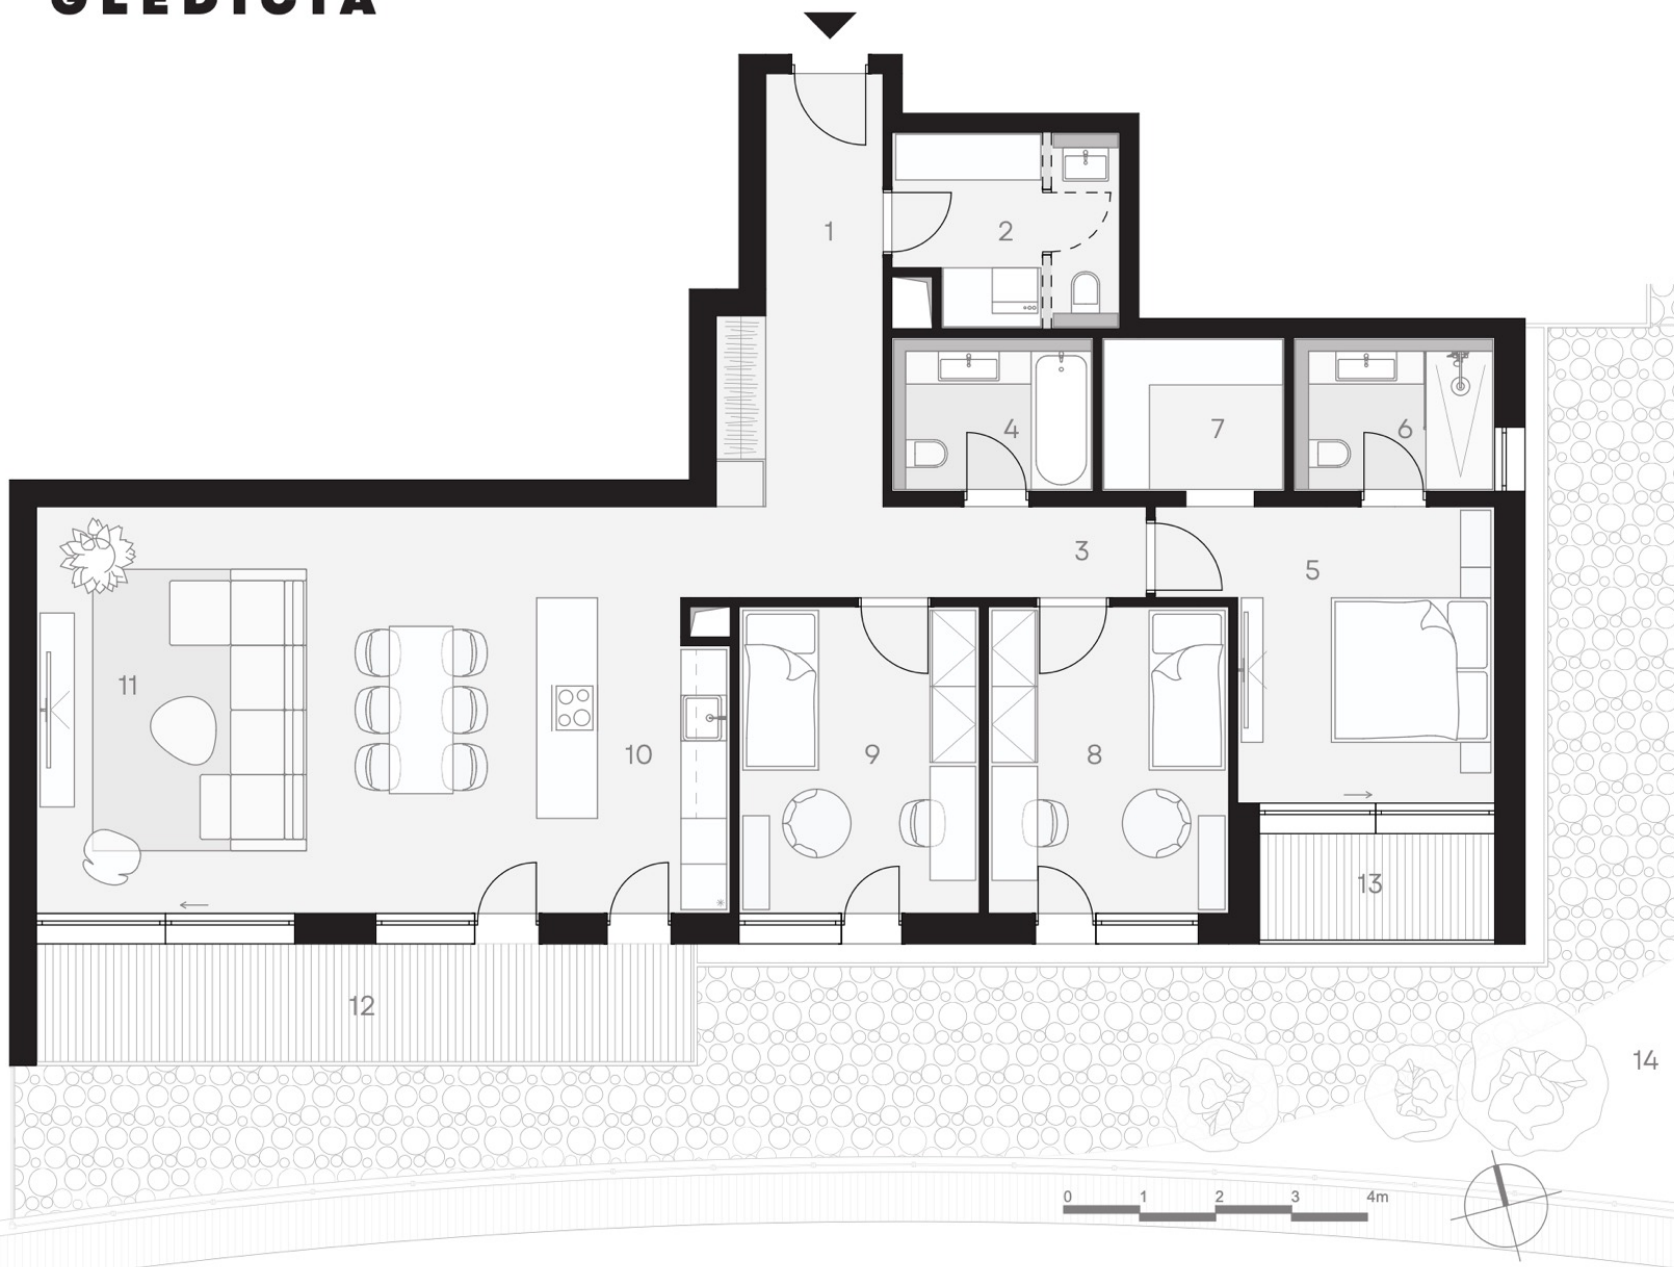

Mestská vila
GLEDIČIA

ČÍSLO BYTU **BG201A**

PODLAŽIE **2. NP**

POČET IZIEB **4**

1. PREDISIEŇ	10.06 m ²
2. SKLAD/PRAČOVŇA	7.22 m ²
3. CHODBA	6.02 m ²
4. KÚPEĽŇA S WC	6.00 m ²
5. SPÁĽŇA	14.63 m ²
6. KÚPEĽŇA S WC	6.10 m ²
7. ŠATNÍK	4.13 m ²
8. DETSKÁ IZBA	13.04 m ²
9. DETSKÁ IZBA	13.04 m ²
10. KUCHYŇA + JEDÁLEŇ	26.13 m ²
11. OBÝVACIA IZBA	24.11 m ²

PLOCHA INTERIÉRU 130.48 m²

12. TERASA	15.10 m ²
13. LOGGIA	4.68 m ²
14. ZÁHRADA	133.00 m ²

CELKOVÁ PLOCHA BYTU 283.26 m²