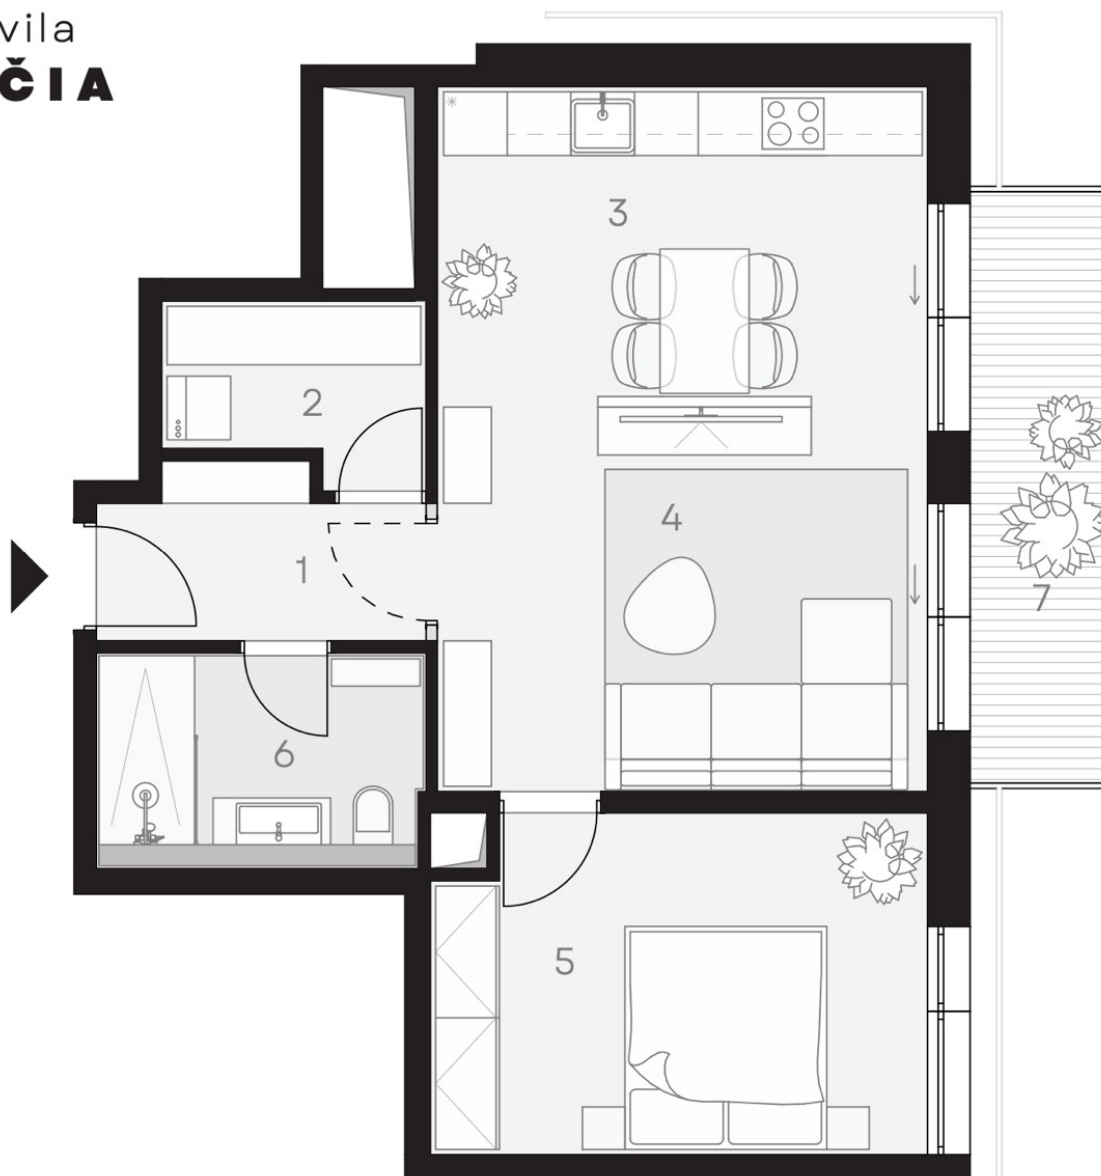

Mestská vila
GLEDÍČIA

ČÍSLO BYTU	BG301B
PODLAŽIE	3. NP
POČET IZIEB	2

1. PREDSEŇ	4.75 m ²
2. ŠATNÍK	3.85 m ²
3. KUCHYŇA	14.40 m ²
4. OBÝVACIA IZBA	16.72 m ²
5. SPÁLŇA	14.93 m ²
6. KÚPEĽŇA S WC	6.25 m ²
PLOCHA INTERIÉRU	60.90 m²
7. BALKÓN	8.00 m ²
CELKOVÁ PLOCHA BYTU	68.90 m²