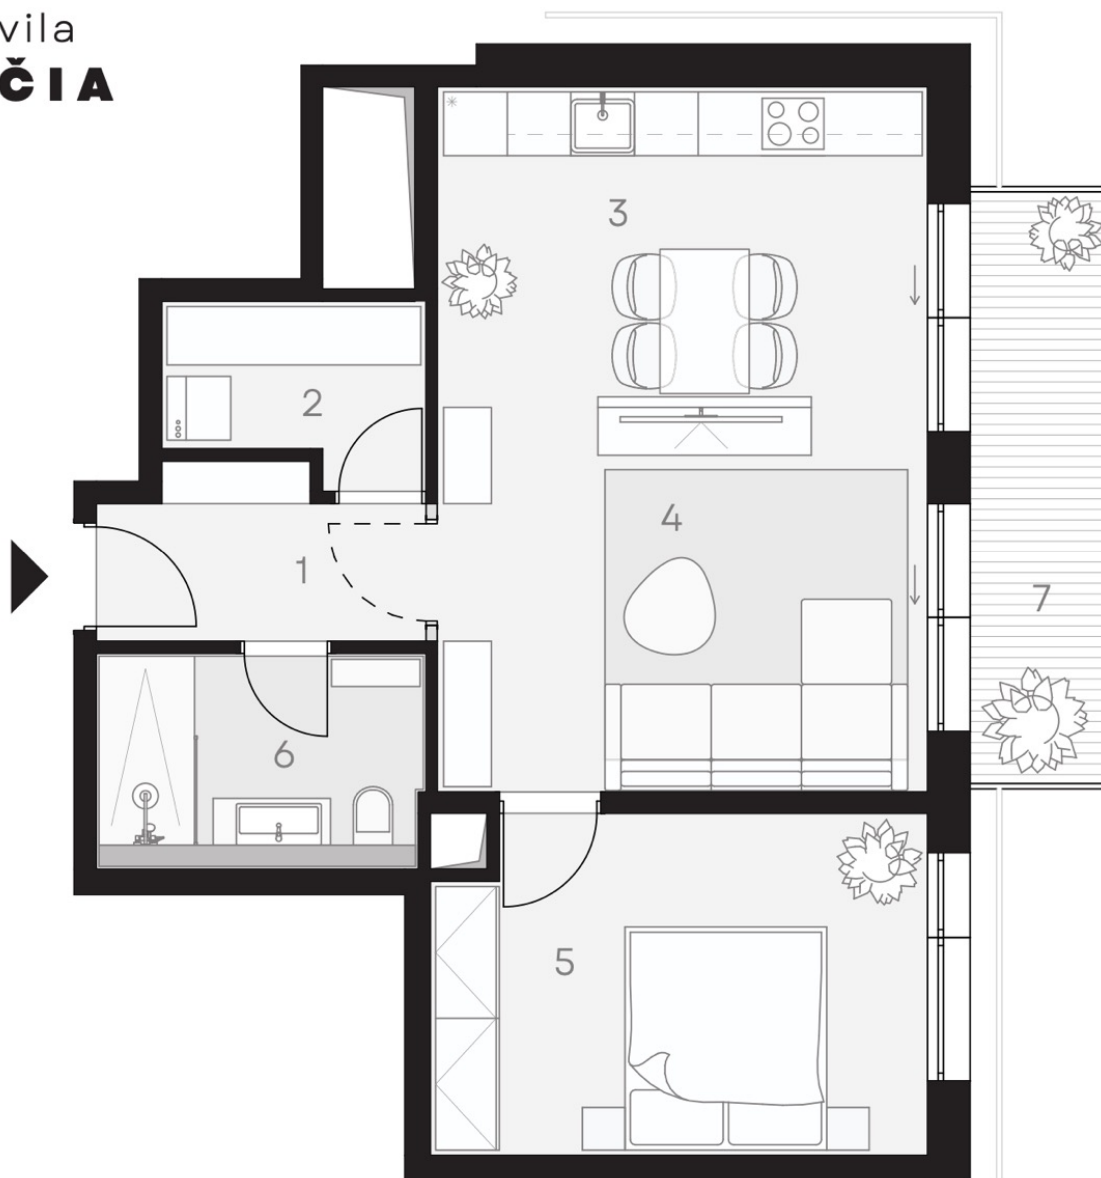

Mestská vila
GLEDÍČIA

ČÍSLO BYTU	BG401B
PODLAŽIE	4. NP
POČET IZIEB	2

1. PREDSEIŇ	4.75 m ²
2. ŠATNÍK	3.85 m ²
3. KUCHYŇA	14.40 m ²
4. OBÝVACIA IZBA	16.72 m ²
5. SPÁLŇA	14.93 m ²
6. KÚPEĽŇA S WC	6.25 m ²
PLOCHA INTERIÉRU	60.90 m²
7. BALKÓN	8.00 m ²
CELKOVÁ PLOCHA BYTU	68.90 m²