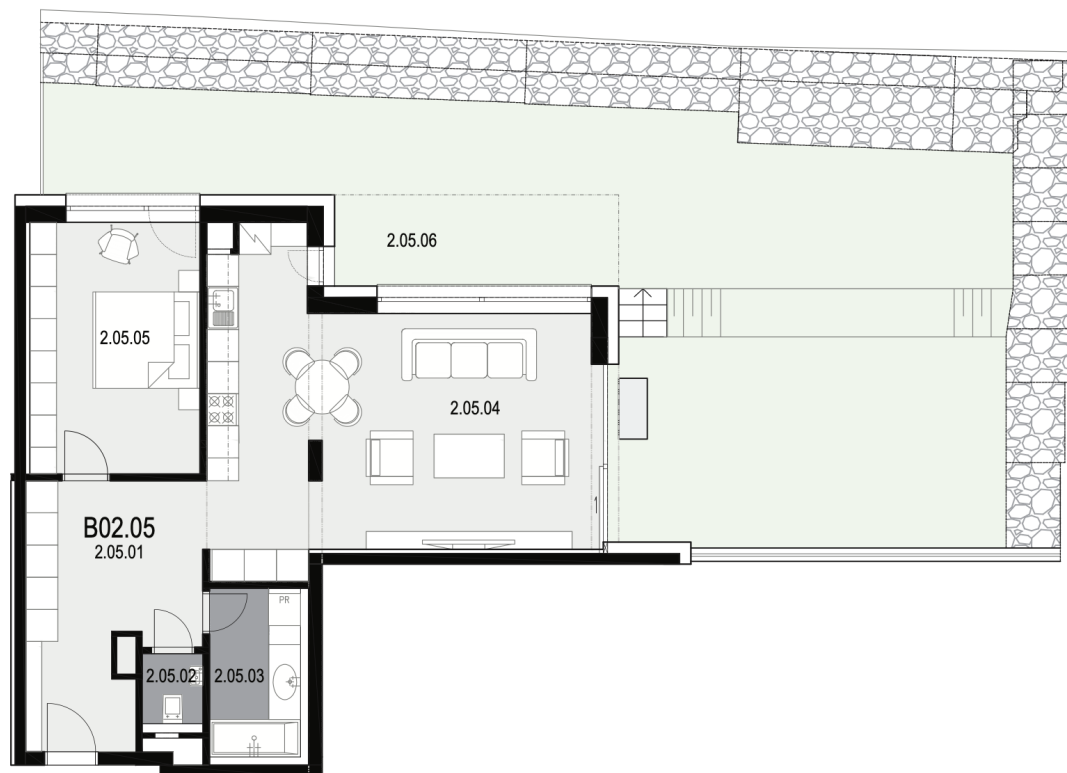

## ZMENA

**Počet izieb** **2**

2.05.01	zádverie	13,90 m <sup>2</sup>
2.05.02	WC	1,66 m <sup>2</sup>
2.05.03	kúpeľňa	6,10 m <sup>2</sup>
2.05.04	obytná kuchyňa	35,54 m <sup>2</sup>
2.05.05	spáľňa	14,92 m <sup>2</sup>

**Plocha bytu** **72,12 m<sup>2</sup>**

2.05.06	zelená strecha	9,01 m <sup>2</sup>
	predzáhradka	76,00 m <sup>2</sup>

Uvedené rozmery sú predbežné a nemusia sa zhodovať s realizačným projektom