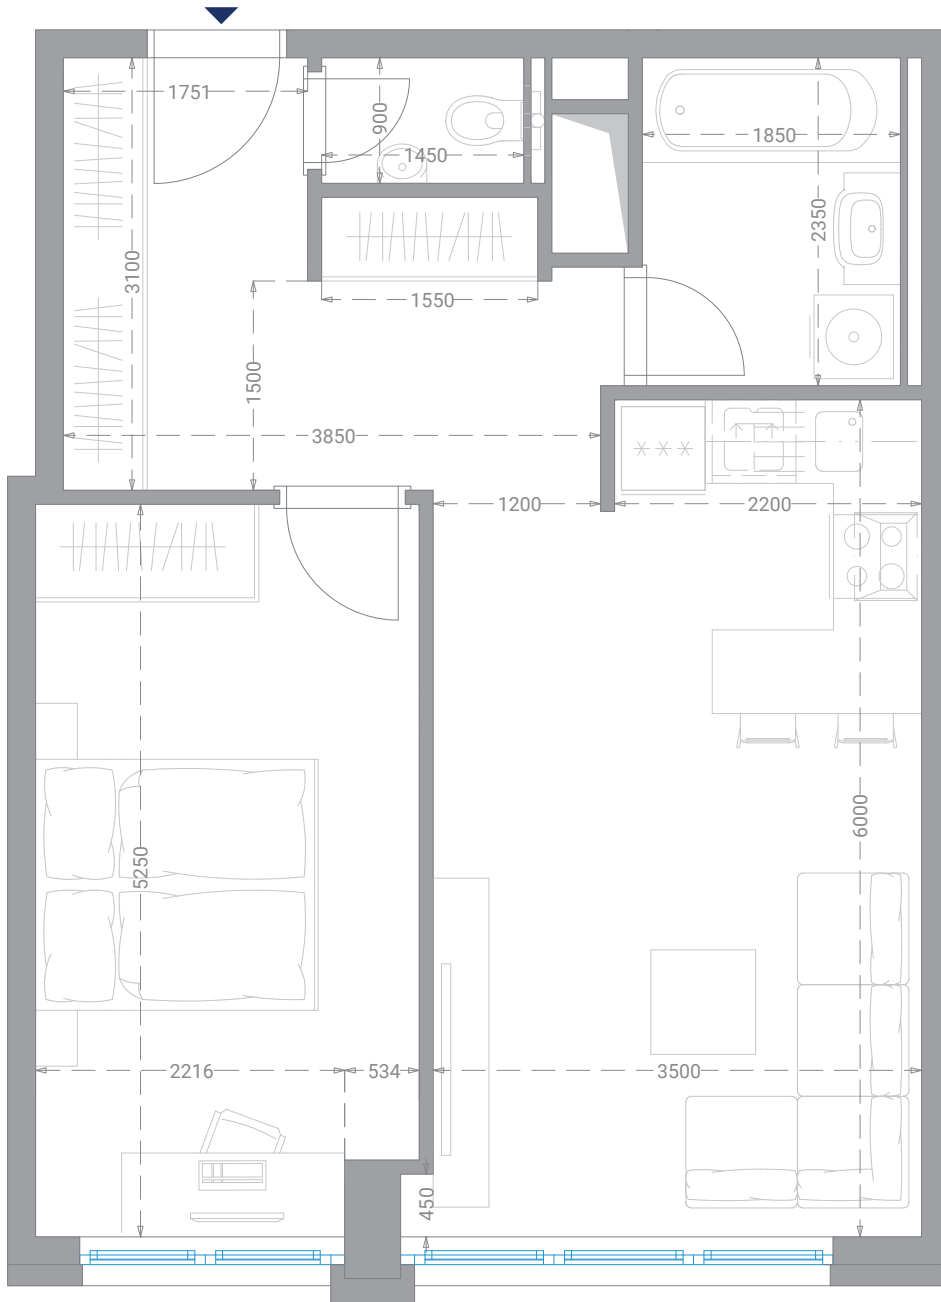

PROXENTA RESIDENCE

Byt B10.B
2+kk / 51,00 m²

Výmera miestností

PREDSIEŇ	9,71 M ²
KUCHYŇA	5,39 M ²
OBÝVACIA IZBA	15,60 M ²
IZBA	14,65 M ²
KÚPEĽŇA	4,35 M ²
WC	1,30 M ²
PIVNICA	1,25 M ²
SPOLU	52,25 M²
PLOCHA BYTU	51,00 M ²

Katalógový list

Uvedené rozmery sú predbežné a nemusia sa zhodovať s realizáciou. Riešenie zariadenia je ilustračné.

Developer projektu:

PROXENTA

proxentaresidence.sk