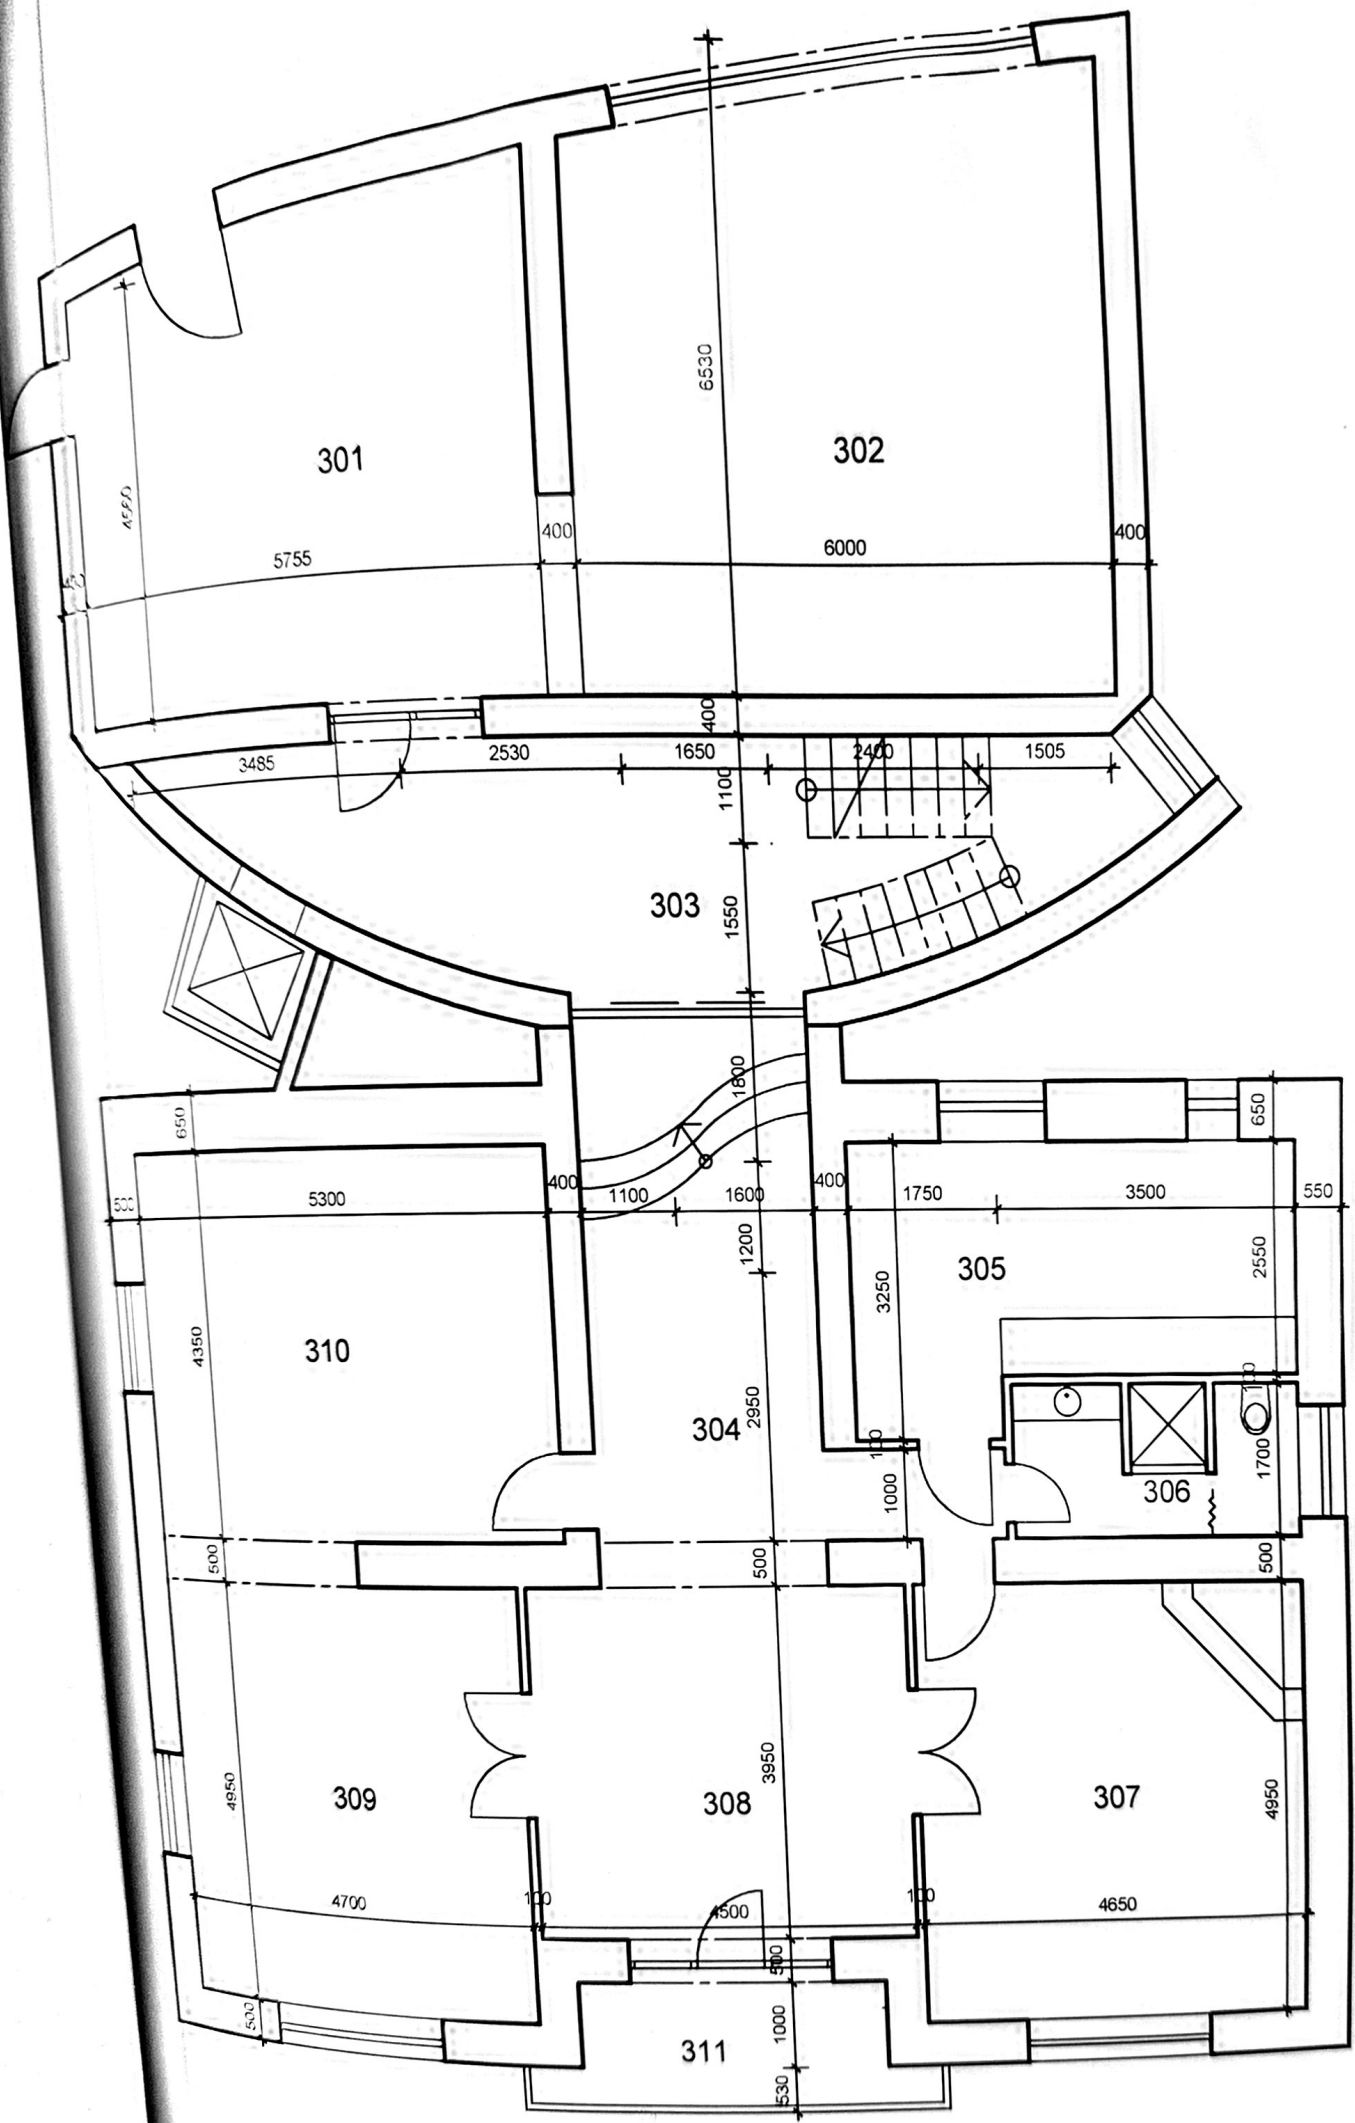

LEGENDA:

- 201-SCHODISKO - 35,70m²
- 202-CHODBA - 7,87m²
- 203-KUCHYŇA - 10,90m²
- 204-ŠPAJZA - 3,98m²
- 205-KÚPEĽNÁ+W.C - 5,78m²
- 206-IZBA - 24,56m²
- 207-IZBA - 22,14m²
- 208-IZBA - 24,56m²
- 209-IZBA - 23,85m²

1. PODZEMNÉ PODLAŽIE

M 1:100

LEGENDA:

- 101-SCHODISKO - 9,50 m²
- 102-UPRATOVANIE - 7,60m²
- 103-wc - 1,20m²
- 104-CHODBA - 3,05m²
- 105-SAUNA - 6,18m²
- 106-SPRCHA - 4,95m²
- 107-ŠATŇA - 4,42m²
- 108-CHODBA - 1,38m²
- 109-FITNESS - 24,00m²
- 110-BAR - 15,60m²
- 111-BAR - 30,00m²
- 112-KUCHYŇA - 11,90m²
- 113-KOTOLŇA - 4,42m²

2. PODZEMNÉ PODLAŽIE

M 1:100

- LEGENDA:**
- 301-ZÁDVERIE - 28,95m²
 - 302-GARAŽ - 36,30m²
 - 303-SCHODISKO - 23,00m²
 - 304-CHODBA - 20,80m²
 - 305-KUCHYŇA - 15,40m²
 - 306-KÚPEĽNA + wc - 5,78m²
 - 307-HOSTOVSKÁ IZBA - 23,27m²
 - 308-HALA - 18,68m²
 - 309-IZBA - 23,27m²
 - 310-IZBA - 21,20m²
 - 311-BALKÓN - 5,88m²

1. NADZEMNÉ PODLAŽIE

M 1:100

LEGENDA:

- 401-HALA - 19,30m²
- 402-OBÝVACIA IZBA - 49,21m²
- 405-OBÝVACIA IZBA - 32,13m²
- 406-SKLAD - 2,23m²
- 407-KÚPEĽNÁ + WC - 13,77m²
- 409-IZBA - 19,75m²
- 410-IZBA - 21,25m²
- 411-IZBA - 18,05m²
- 412-TERASA - 25,26m²
- 413-TERASA - 15,13m²
- 414-BALKÓN - 3,10m²