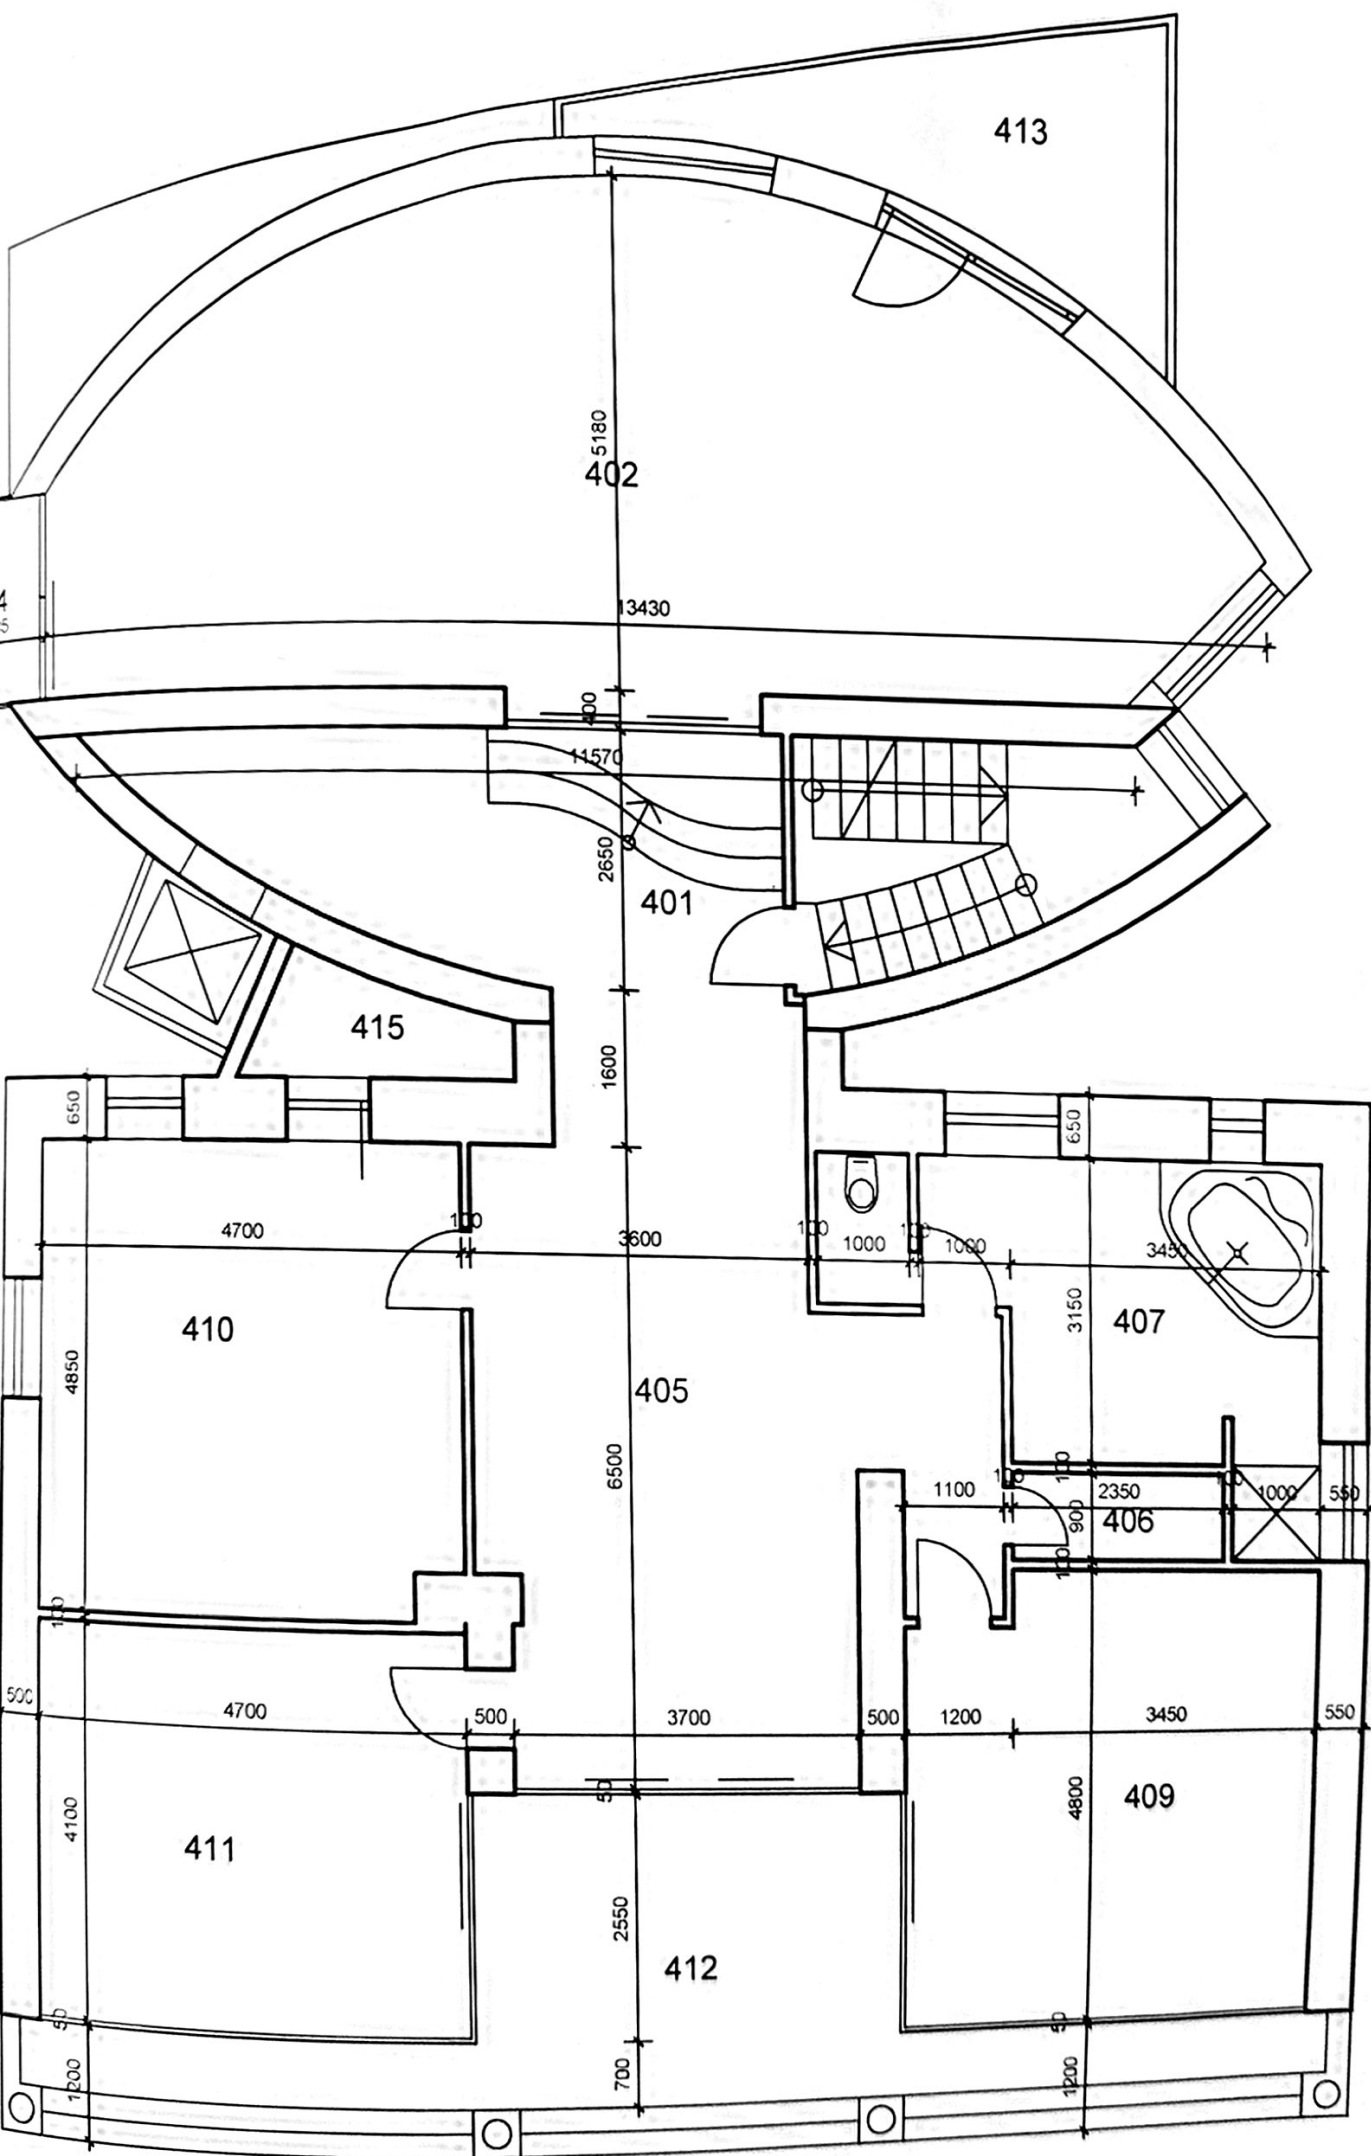

LEGENDA:

- 201-SCHODISKO - 35,70m²
- 202-CHODBA - 7,87m²
- 203-KUCHYŇA - 10,90m²
- 204-ŠPAJZA - 3,98m²
- 205-KÚPEĽNÁ+W.C - 5,78m²
- 206-IZBA - 24,56m²
- 207-IZBA - 22,14m²
- 208-IZBA - 24,56m²
- 209-IZBA - 23,85m²

1. PODZEMNÉ PODLAŽIE

M 1:100

LEGENDA:

- 101-SCHODISKO - 9,50 m²
- 102-UPRATOVANIE - 7,60m²
- 103-wc - 1,20m²
- 104-CHODBA - 3,05m²
- 105-SAUNA - 6,18m²
- 106-SPRCHA - 4,95m²
- 107-ŠATŇA - 4,42m²
- 108-CHODBA - 1,38m²
- 109-FITNESS - 24,00m²
- 110-BAR - 15,60m²
- 111-BAR - 30,00m²
- 112-KUCHYŇA - 11,90m²
- 113-KOTOLŇA - 4,42m²

2. PODZEMNÉ PODLAŽIE

M 1:100

- LEGENDA:**
- 301-ZÁDVERIE - 28,95m²
 - 302-GARAŽ - 36,30m²
 - 303-SCHODISKO - 23,00m²
 - 304-CHODBA - 20,80m²
 - 305-KUCHYŇA - 15,40m²
 - 306-KÚPEĽNA + wc - 5,78m²
 - 307-HOSTOVSKÁ IZBA - 23,27m²
 - 308-HALA - 18,68m²
 - 309-IZBA - 23,27m²
 - 310-IZBA - 21,20m²
 - 311-BALKÓN - 5,88m²

1. NADZEMNÉ PODLAŽIE

M 1:100

LEGENDA:

- 401-HALA - 19,30m²
- 402-OBÝVACIA IZBA - 49,21m²
- 405-OBÝVACIA IZBA - 32,13m²
- 406-SKLAD - 2,23m²
- 407-KÚPEĽNÁ + WC - 13,77m²
- 409-IZBA - 19,75m²
- 410-IZBA - 21,25m²
- 411-IZBA - 18,05m²
- 412-TERASA - 25,26m²
- 413-TERASA - 15,13m²
- 414-BALKÓN - 3,10m²