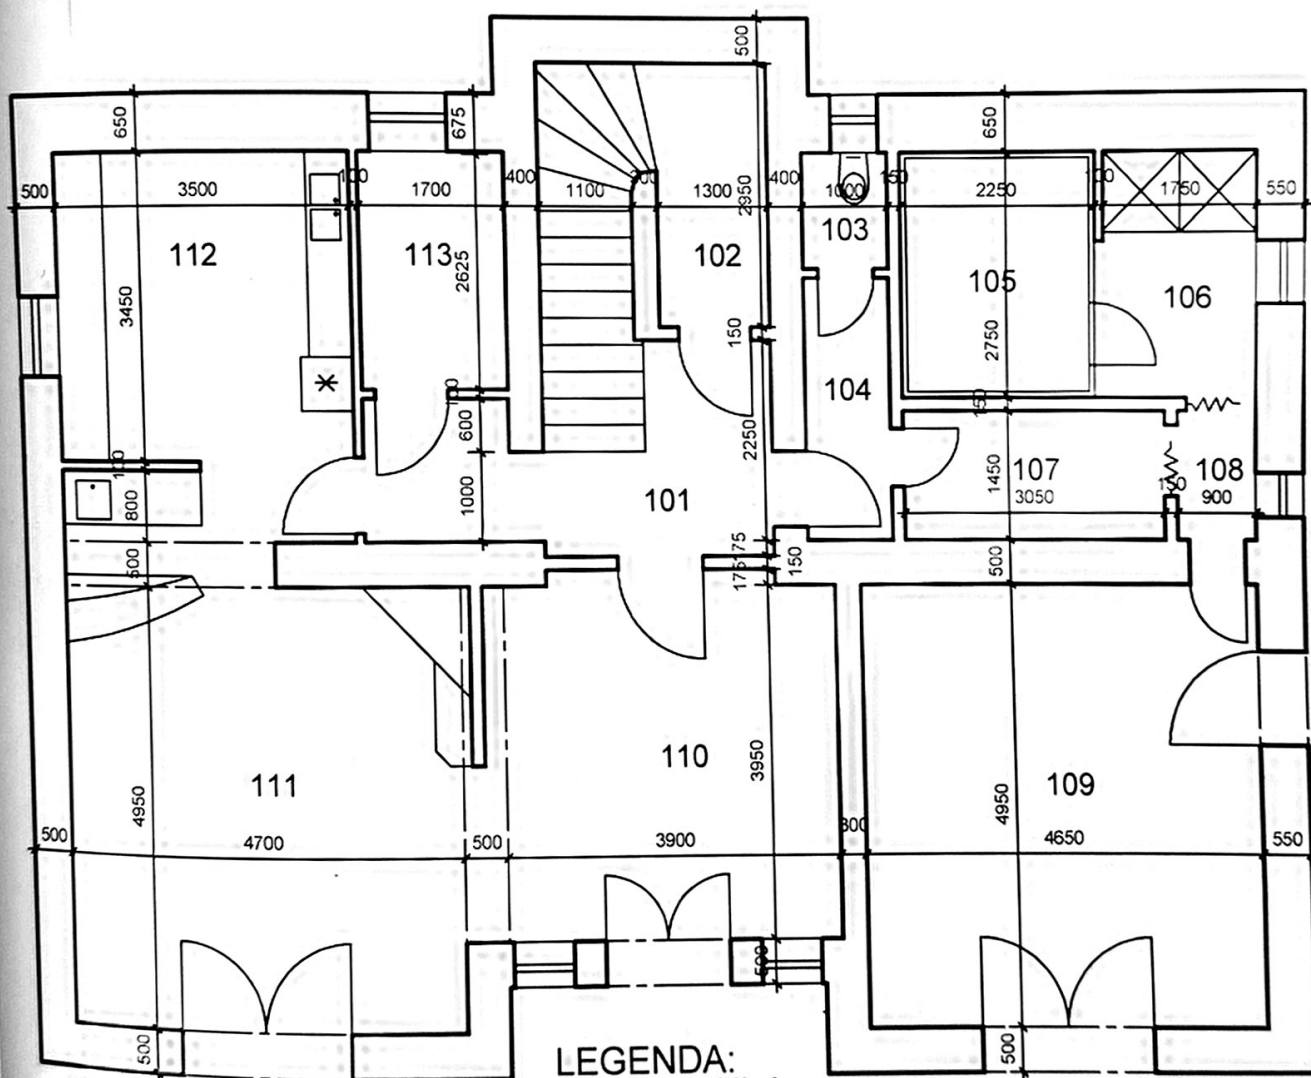

LEGENDA:

- 201-SCHODISKO - 35,70m²
- 202-CHODBA - 7,87m²
- 203-KUCHYŇA - 10,90m²
- 204-ŠPAJZA - 3,98m²
- 205-KÚPEĽNÁ+W.C - 5,78m²
- 206-IZBA - 24,56m²
- 207-IZBA - 22,14m²
- 208-IZBA - 24,56m²
- 209-IZBA - 23,85m²

1. PODZEMNÉ PODLAŽIE

M 1:100

LEGENDA:

- 101-SCHODISKO - 9,50 m²
- 102-UPRATOVANIE - 7,60m²
- 103-wc - 1,20m²
- 104-CHODBA - 3,05m²
- 105-SAUNA - 6,18m²
- 106-SPRCHA - 4,95m²
- 107-ŠATŇA - 4,42m²
- 108-CHODBA - 1,38m²
- 109-FITNESS - 24,00m²
- 110-BAR - 15,60m²
- 111-BAR - 30,00m²
- 112-KUCHYŇA - 11,90m²
- 113-KOTOLŇA - 4,42m²

2. PODZEMNÉ PODLAŽIE

M 1:100

- LEGENDA:**
- 301-ZÁDVERIE - 28,95m²
 - 302-GARAŽ - 36,30m²
 - 303-SCHODISKO - 23,00m²
 - 304-CHODBA - 20,80m²
 - 305-KUCHYŇA - 15,40m²
 - 306-KÚPEĽNA + wc - 5,78m²
 - 307-HOSTOVSKÁ IZBA - 23,27m²
 - 308-HALA - 18,68m²
 - 309-IZBA - 23,27m²
 - 310-IZBA - 21,20m²
 - 311-BALKÓN - 5,88m²